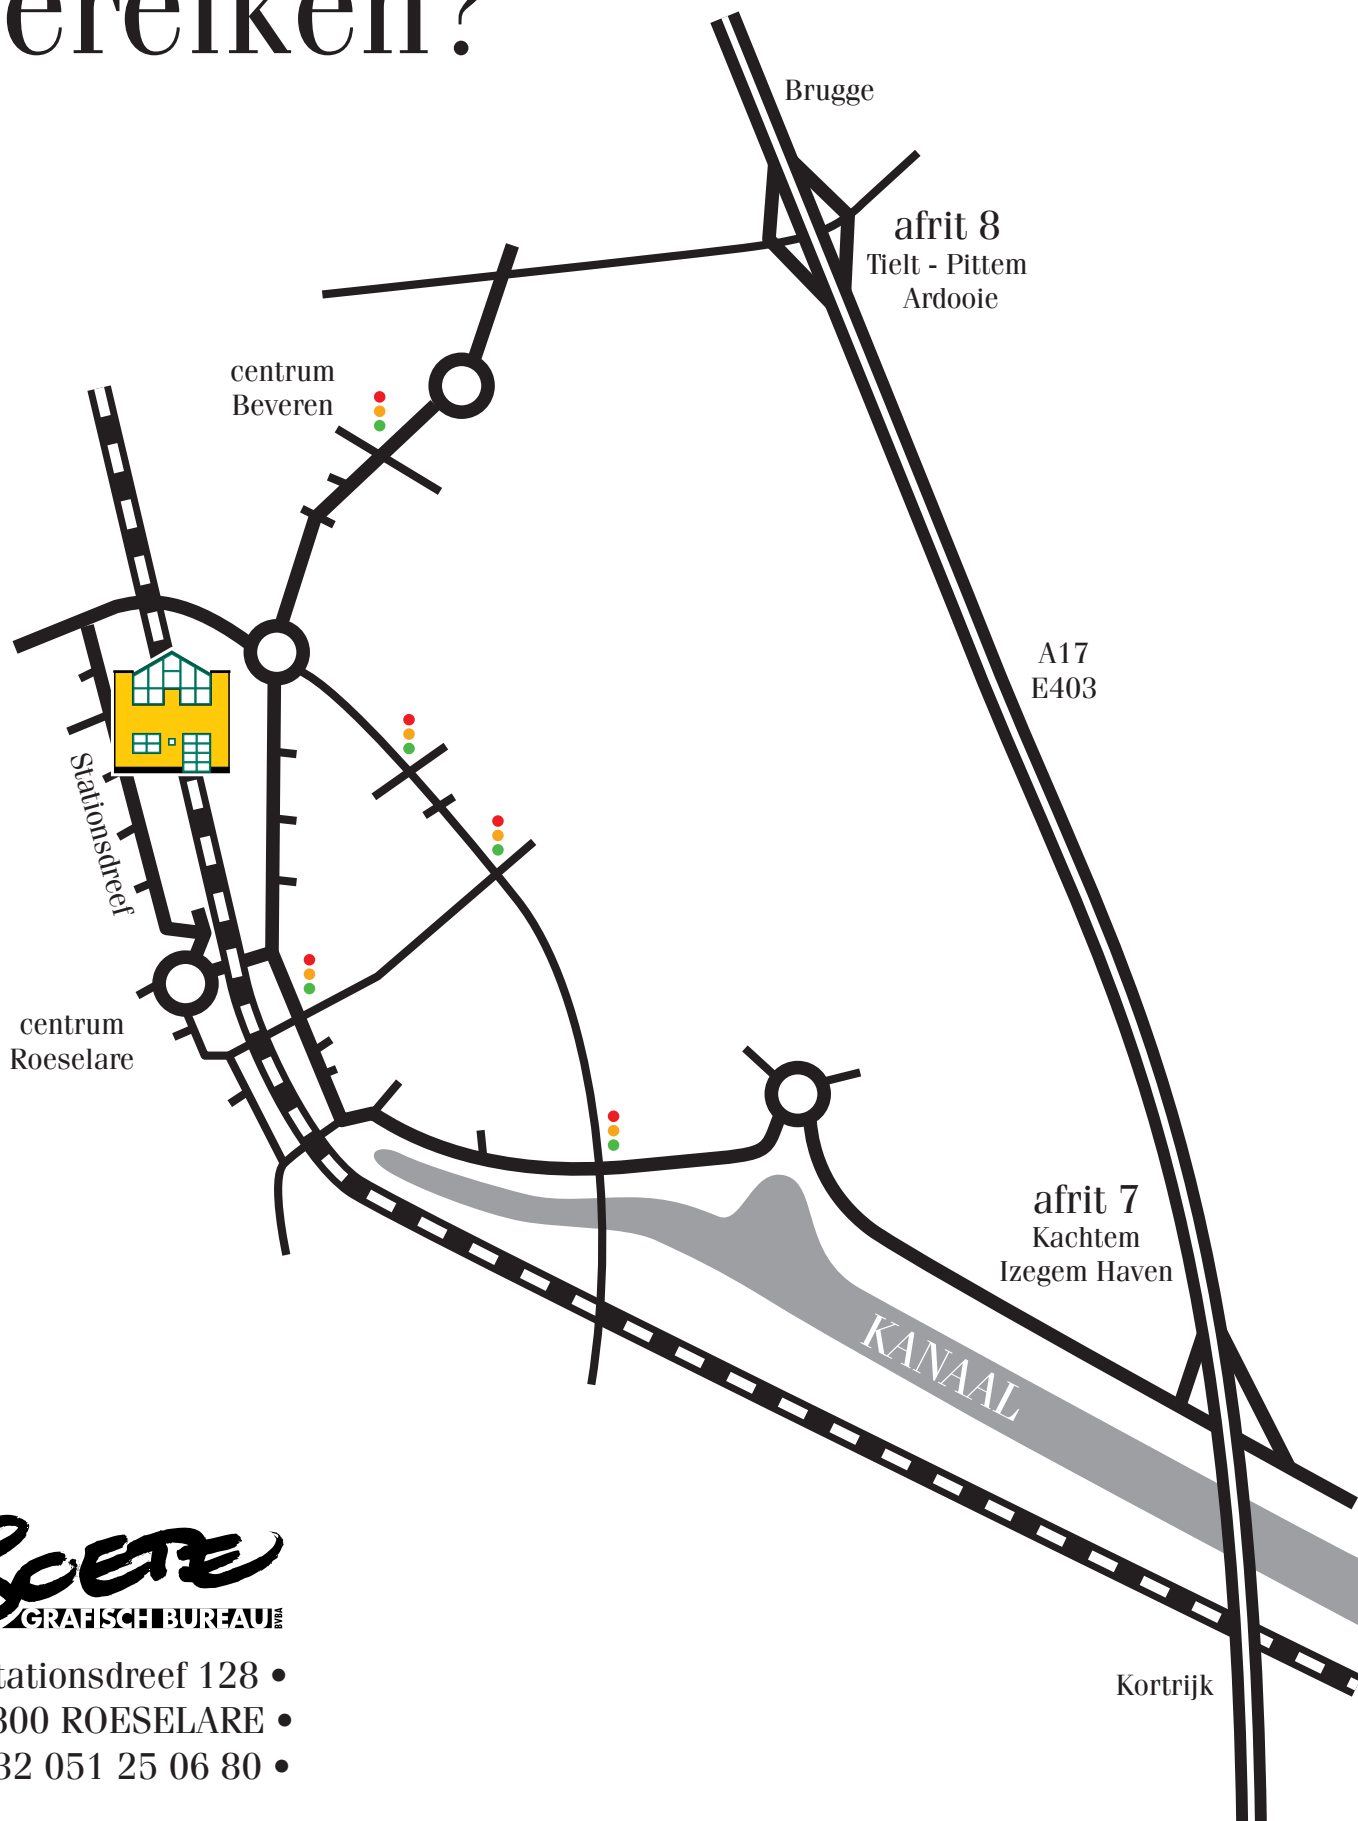

Hoe ons te bereiken?

SCETE
GRAFISCH BUREAU BVBA

- Stationsdreef 128 •
- 8800 ROESELARE •
- +32 051 25 06 80 •